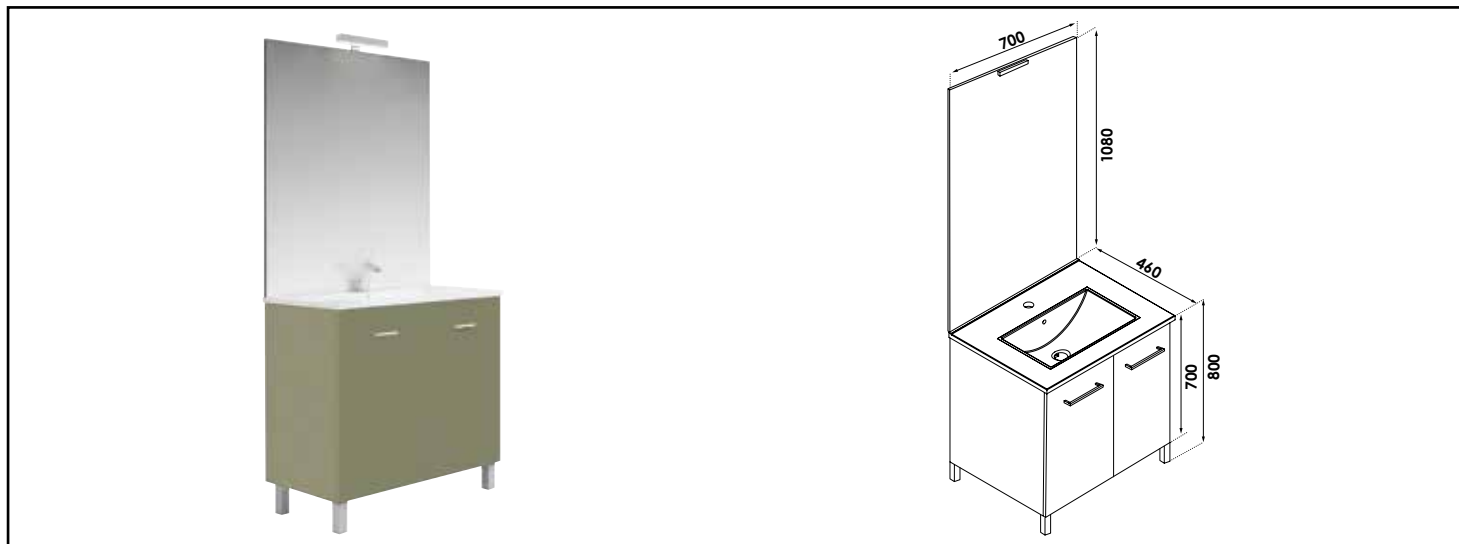

Référence : **401511599**

MEUBLE COMPLET NEW YORK AVEC MIROIR AFFL - LARG. 70 CM - COLORIS VERT MENTHE

CARACTÉRISTIQUES

Meuble à suspendre finition rose poudré, plan céramique blanche simple vasque intégrée avec trop plein
 Dimensions : Largeur : 70cm x Profondeur : 46cm x Hauteur : 55cm
 Corps de meuble avec vide sanitaire 8cm
 Plan céramique blanc extra-plat, épaisseur : 18mm
 Dimension de la cuve : 450x255x120mm
 Structure du caisson (façade et corps) en panneaux de particules mélaminé hydrofuge, épaisseur : 16mm
 2 portes à fermeture ralentie
 Poignées en métal, finition chromée mat
 1 miroir affleurant collé sur panneau hydrofuge de 16mm avec applique LED classe 2 IP44, hauteur : 108cm
 Accessoires en options : pieds réglables en hauteur : de 29 à 31cm
 Livré pré-monté, sans robinetterie, sans visserie de fixation murale, sans vidage
 Fabrication européenne
 Norme PEFC
 Ecotaxe en sus